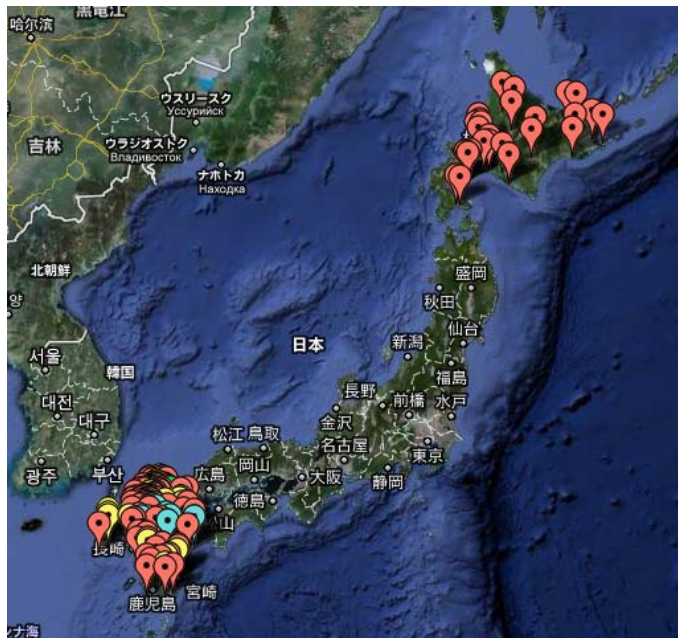

- [全てを見る](#) (475)
- [走り書き](#) (4)
- [写真](#) (24)
- [映像](#) (28) N
- [問題や陰謀](#) (42) N
- [ファッションやデザイン](#) (22)
- [日本の原発、地震](#) (355) N

recent comment

neighbor ^

activity

110997

@musihokori
あきえごけ

【がれき処理施設MAP +九州 + 北海道！】更新中。がれき受け入れ表明自治体をMAP化しました。九州に加え北海道ものせてみました。* 黒点付きマークが、検討中の施設と思われるところ。

<http://bit.ly/pS28Iw> #瓦礫
<http://yfrog.com/ke9k1pp>

【残骸処理施設MAP +九州 + 北海道！】更新中。がれきの受け入れ表明自治体をMAP化しました。九州以外の北海道も上げてみました。・黒点のマークが検討されている施設であると思われるところ。

特に、韓国と近い九州に集中してみると、

[コメント10件](#) [トラックバックの書き込み](#)

▲前の記事 - 東京都町田、堆肥の基準値以上のセシウムを検出